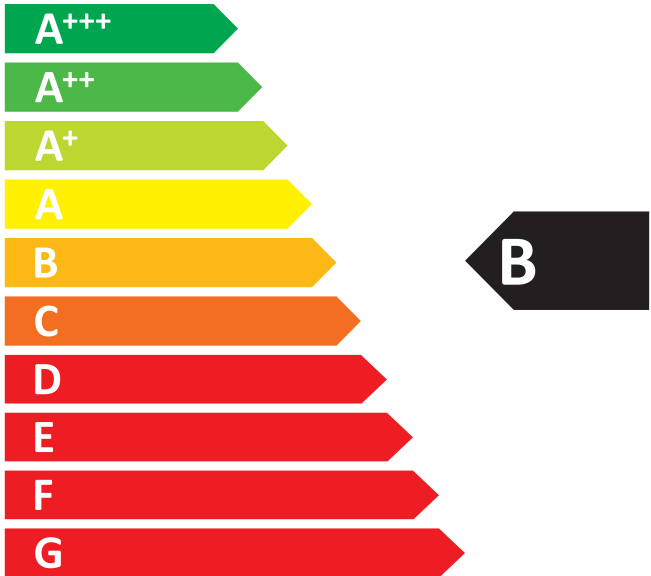

ENERG
енергия · ενεργεια

Tefcold

RK710

ENERGIA · ЕНЕРГИЯ · ΕΝΕΡΓΕΙΑ
ENERGIJA · ENERGY · ENERGIE
ENERGI

433
kWh/annum

386 L

- L

5

40°C-40%

2015/1094-IV

ENERG
енергия · ενεργεια

Tefcold

RK710

ENERGIA · ЕНЕРГИЯ · ΕΝΕΡΓΕΙΑ
ENERGIJA · ENERGY · ENERGIE
ENERGI

433
kWh/annum

386 L

- L

5
40°C-40%

2015/1094-IV