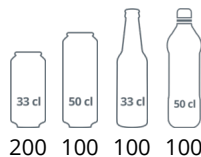

FS176H Black

Réfrigérateur à boissons

Éclairage LED dans le cadre de la porte

Tablettes ajustables

Caractéristiques du produit

- Intérieur/Extérieur noir
- Porte vitrée à charnières
- Éclairage LED dans le cadre de la porte
- Tablettes ajustables
- Refroidissement par ventilateur
- Base intérieure inox
- Affichage digital de la température
- Entièrement automatique

Réfrigérateur à boissons petite largeur noir

Notre modèle compact FS176H Black fait seulement 435 mm de large. Il est désormais disponible en noir. C'est un réfrigérateur à boissons à porte vitrée idéal pour augmenter vos ventes même quand l'espace est limité.

Design et matériaux		Mesures et contenu		Puissance et consommation	
Nombre et type de porte	1 porte vitrée à charnières	Plage de température °C	+2 à +10	Classe énergétique	C
Vitrage de sécurité	Oui	Classe climatique	4	Consommation d'énergie kWh/24h	0.95
Porte réversible	Non	Poids brut / net kg	70 / 64	Consommation énergétique annuelle kWh/an	347
Nombre et type de tablettes	5 clayettes noires	Volume brut / net l	182 / 114	Puissance consommée W	200
Couleur de tablette	Noir	Froid et fonctions		Tension / Fréquence V/Hz	220-240/50
Dimensions des tablettes	342 x 266	Type de régulation	Électronique	Niveau sonore dB(A)	45
Charge max. par tablette kg/m ²	196	Type de réfrigération	Avec ventilateur	Dimensions	
Type de caisson	-	Type de dégivrage	Automatique	Dimensions intérieures (LxPxH) mm	355 x 363 x 1410
Pieds	2 pieds ajustables	Fluide frigorigène	R600a	Dimensions extérieures (LxPxH) mm	435 x 500 x 1833
Roulettes	2 roulettes	Charge de gaz g	50	Dimensions emballées (LxPxH) mm	500 x 560 x 1990
Finition extérieure	Noir	Thermomètre	Oui	Charge conteneur 40 pieds pces	96
Finition intérieure	Noir				
Éclairage intérieur	LED				
Serrure	Oui				