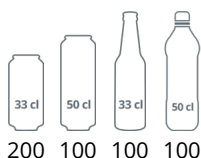

FS176H

Réfrigérateur à boissons